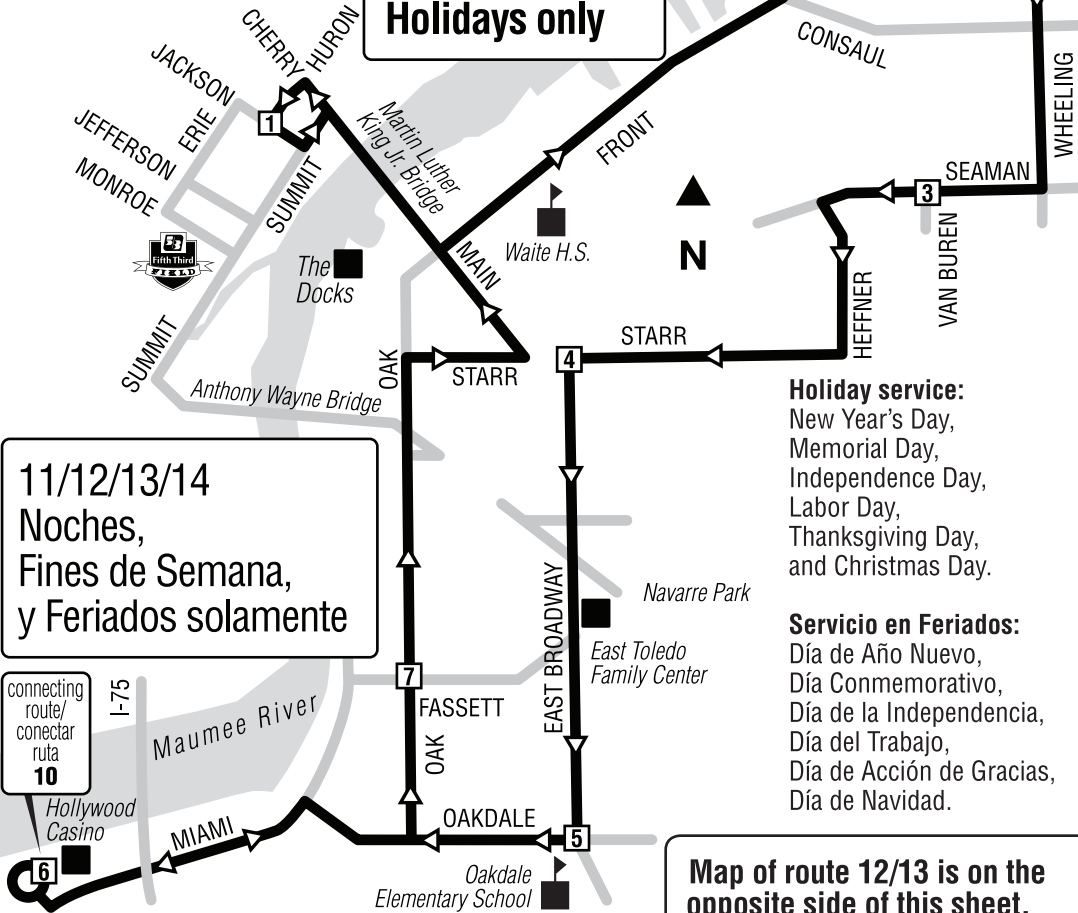

12/13

**11/12/13/14
Evenings,
Weekends, and
Holidays only**

**11/12/13/14
Noches,
Fines de Semana,
y Feriados solamente**

Holiday service:
New Year's Day,
Memorial Day,
Independence Day,
Labor Day,
Thanksgiving Day,
and Christmas Day.

Servicio en Feriados:
Día de Año Nuevo,
Día Conmemorativo,
Día de la Independencia,
Día del Trabajo,
Día de Acción de Gracias,
Día de Navidad.

**Map of route 12/13 is on the
opposite side of this sheet.**
El mapa de rutas 12/13 está
en la otro lado de esta hoja.

11/12/13/14 East Toledo
Effective June 4, 2017
A partir del 4 de junio de 2017