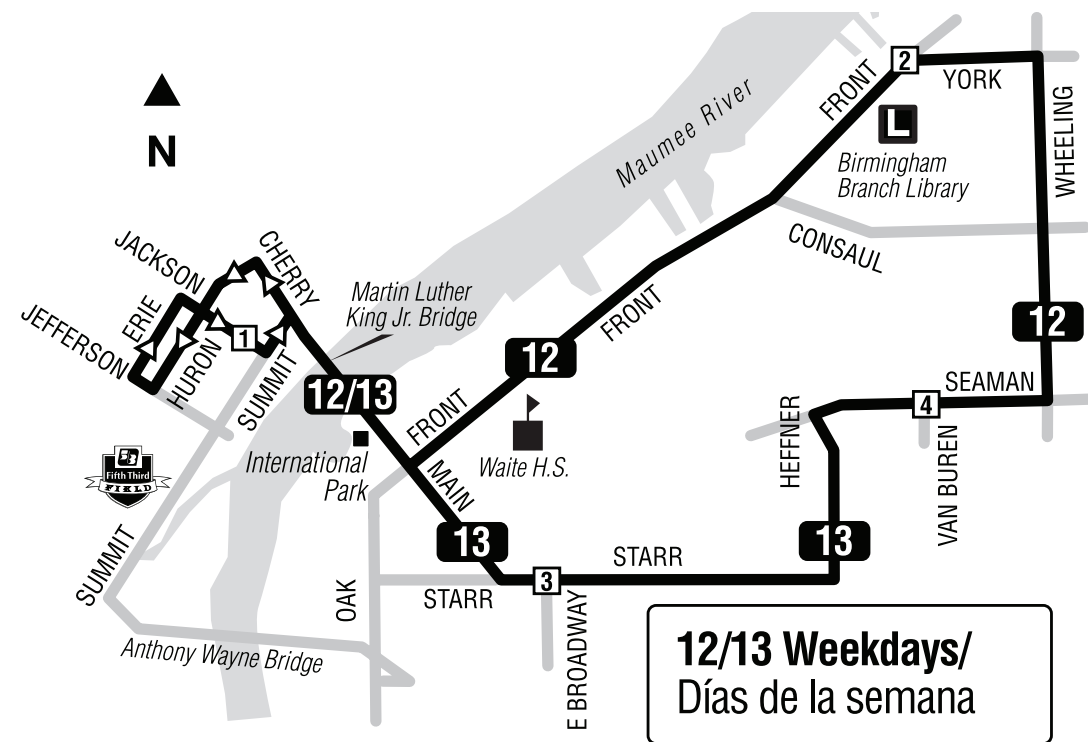

Sat Outbound / Sábado Salida

1 Jackson Lineup	2 Wheeling-York	3 Seaman-Van Buren	4 Starr-E. Broadway	5 East Broadway-Oakdale	6 Hollywood Casino
6:41L	6:51	6:56	7:03	7:10	7:15
7:45L	7:55	8:00	8:07	8:14	8:19
9:05L	9:15	9:20	9:27	9:34	9:39
10:25L	10:35	10:40	10:47	10:54	10:59
11:45L	11:55	12:00	12:07	12:14	12:19
1:05L	1:15	1:20	1:27	1:34	1:39
2:25L	2:35	2:40	2:47	2:54	2:59
3:45L	3:55	4:00	4:07	4:14	4:19
5:05L	5:15	5:20	5:27	5:34	5:39
6:25L	6:35	6:40	6:47	6:54	6:59
7:45L	7:55	8:00	8:07	8:14	8:19
9:05L	9:15	9:20	9:27	9:34	9:39

Sun Outbound / Domingo Salida

1 Jackson Lineup	2 Wheeling-York	3 Seaman-Van Buren	4 Starr-E. Broadway	5 East Broadway-Oakdale	6 Hollywood Casino
6:41L	6:51	6:56	7:03	7:10	7:15
7:45L	7:55	8:00	8:07	8:14	8:19
9:05L	9:15	9:20	9:27	9:34	9:39
10:25L	10:35	10:40	10:47	10:54	10:59
11:45L	11:55	12:00	12:07	12:14	12:19
1:05L	1:15	1:20	1:27	1:34	1:39
2:25L	2:35	2:40	2:47	2:54	2:59
3:45L	3:55	4:00	4:07	4:14	4:19
5:05L	5:15	5:20	5:27	5:34	5:39
6:25L	6:35	6:40	6:47	6:54	6:59

Outbound / Feridos Salida

1 Jackson Lineup	2 Wheeling-York	3 Seaman-Van Buren	4 Starr-E. Broadway	5 East Broadway-Oakdale	6 Hollywood Casino
6:41L	6:51	6:56	7:03	7:10	7:15
7:45L	7:55	8:00	8:07	8:14	8:19
9:05L	9:15	9:20	9:27	9:34	9:39
10:25L	10:35	10:40	10:47	10:54	10:59
11:45L	11:55	12:00	12:07	12:14	12:19
1:05L	1:15	1:20	1:27	1:34	1:39
2:25L	2:35	2:40	2:47	2:54	2:59

TARTA
Guaranteed Ride Home
Visit **TARTA.com**
or call **419.243.RIDE**
for information

12/13

Map of route 11/12/13/14 is on the opposite side of this sheet.
El mapa de rutas 11/12/13/14 está en la otro lado de esta hoja.

**12/13 Weekdays/
Días de la semana**

12/13 Front/Starr
Effective June 4, 2017
A partir del 4 de junio de 2017

**419-243-RIDE
(419-243-7433)
TARTA.com**